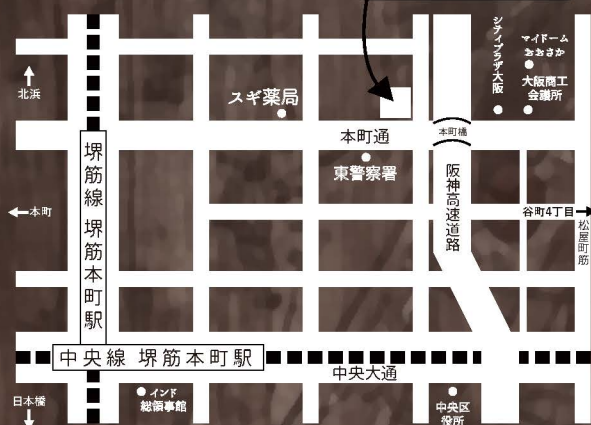

INVITATION

2027 総合展示会

SEASONLESS TIMELESS

VANCET

♥ FAB ATTACK!

2026
7/15 wed - 16 thu
10:00-17:00

大阪産業創造館
3F マーケットプラザ

※壁面の七福神が漕ぐ『カヌー』のオブジェが目印!
3F会場へは入口右手側のエレベーターをご利用下さい
※なるべく徒歩にてご来場下さい。
会場裏に駐輪場がございますが、お手続きが必要です。

大阪市中央区本町1-4-5

- 大阪メトロ堺筋線「堺筋本町」駅②番出口 徒歩5分
- 大阪メトロ中央線「堺筋本町」駅①番出口 徒歩5分

 双日ファッション株式会社

大阪産業創造館

※壁面のカヌーのオブジェが目印
3F会場へは入口右手側のエレベーターをご利用下さい

スタッフ一同、ご来場を心よりお待ちしております。
ご都合の良い日時を担当者までご連絡いただけると幸いです。